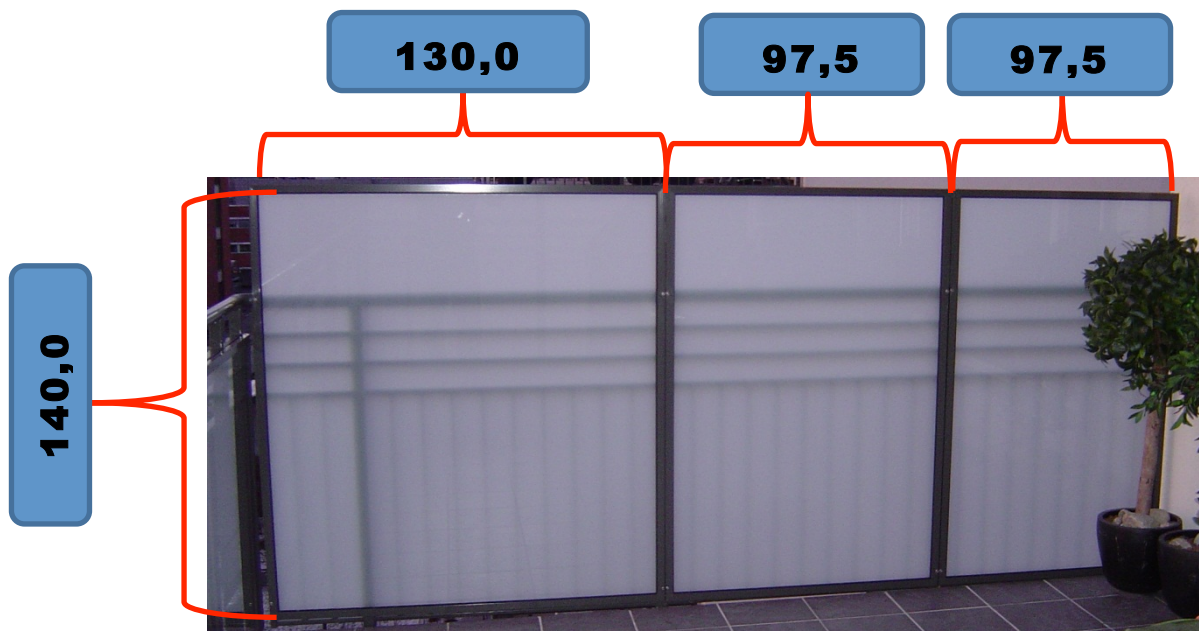

Balkonger i 7 etg hus 1, 3 og 7

Vindskjerming Mot Øst:

Vindskjerming Mot Vest:

I FRONT: Vindskjerming Mot Sør, Venstre side:

I FRONT: Vindskjerming Mot Sør, Høyre side:

Kommentarer;

- Det skal benyttes farget glass i sideveggene i henhold til beskrivelsen fra styret i sameiet.
- Det skal benyttes klart glass i front hvor glasset ikke er høyere enn rekkverk
- Glassomrammingen lakkeres i samme farge som rekkverket.
- Inndelingen i hvert enkelt 'delglass' er tilpasses rekkverket.
- Glass om omramming er levert av (anbefalt av styret i sameiet);

PS: Det skal IKKE monteres farget glass i front og glasset skal ikke være høyere enn rekkverket