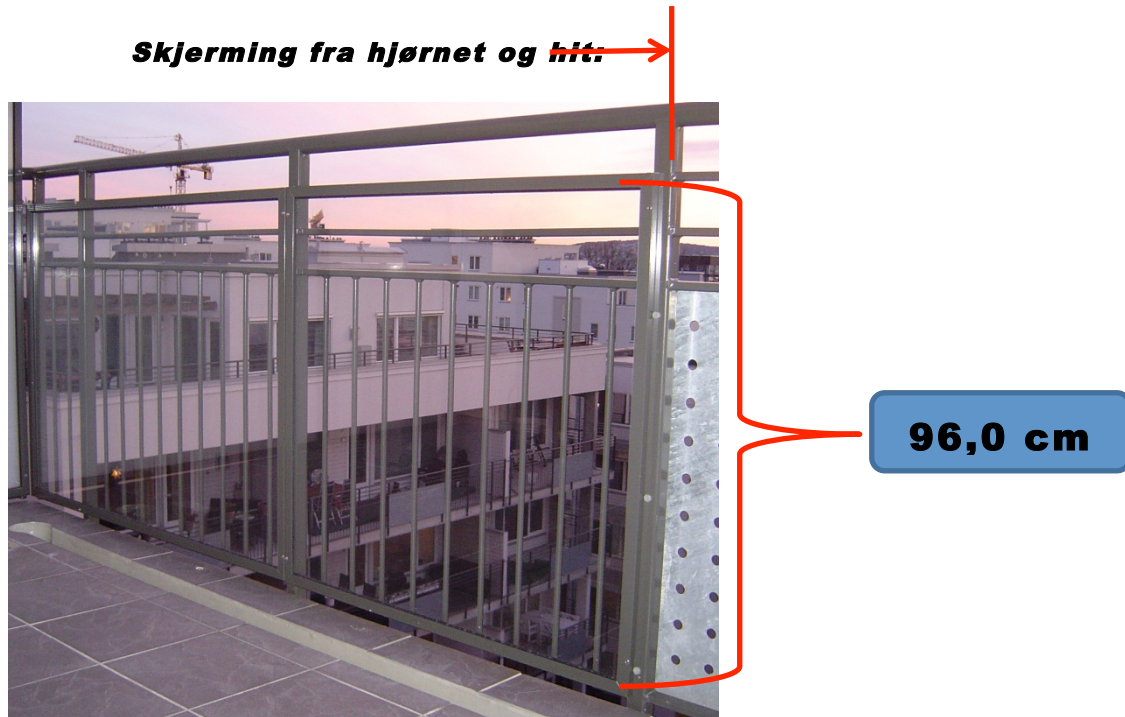

Balkonger i 7 etg hus 1, 3 og 7

Vindskjerming Mot Øst:

Vindskjerming Mot Vest:

I FRONT: Vindskjerming Mot Sør, Venstre side:

I FRONT: Vindskjerming Mot Sør, Høyre side:

Kommentarer;

- Det skal benyttes farget glass i sideveggene i henhold til beskrivelsen fra styret i sameiet.
- Det skal benyttes klart glass i front hvor glasset ikke er høyere enn rekkverk
- Glassomrammingen lakkeres i samme farge som rekkverket.
- Inndelingen i hvert enkelt 'delglass' er tilpasses rekkverket.
- Glass om omramming er levert av (anbefalt av styret i sameiet);