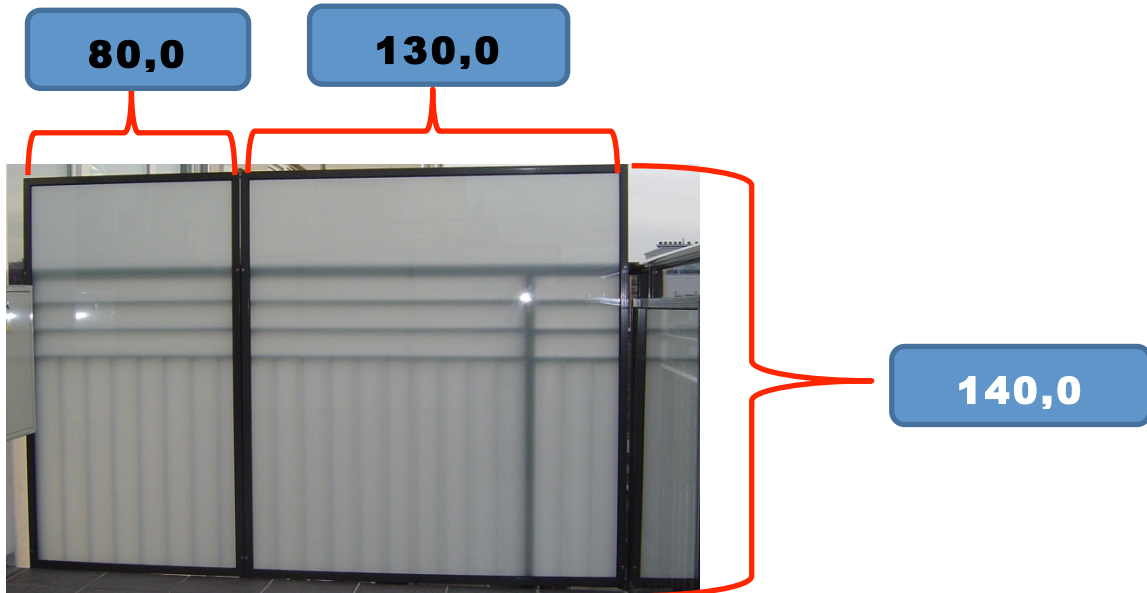

Balkonger i 7 etg hus 1, 3 og 7

Vindskjerming Mot Øst:

Vindskjerming Mot Vest:

I FRONT: Vindskjerming Mot Sør, Venstre side:

I FRONT: Vindskjerming Mot Sør, Høyre side:

Kommentarer;

- Det skal benyttes farget glass i sideveggene i henhold til beskrivelsen fra styret i sameiet.
- Det skal benyttes klart glass i front hvor glasset ikke er høyere enn rekkverk
- Glassomrammingen lakkeres i samme farge som rekkverket.
- Inndelingen i hvert enkelt 'delglass' er tilpasses rekkverket.
- Glass om omramming er levert av (anbefalt av styret i sameiet);

PS: Det skal IKKE monteres farget glass i front og glasset skal ikke være høyere enn rekkverket