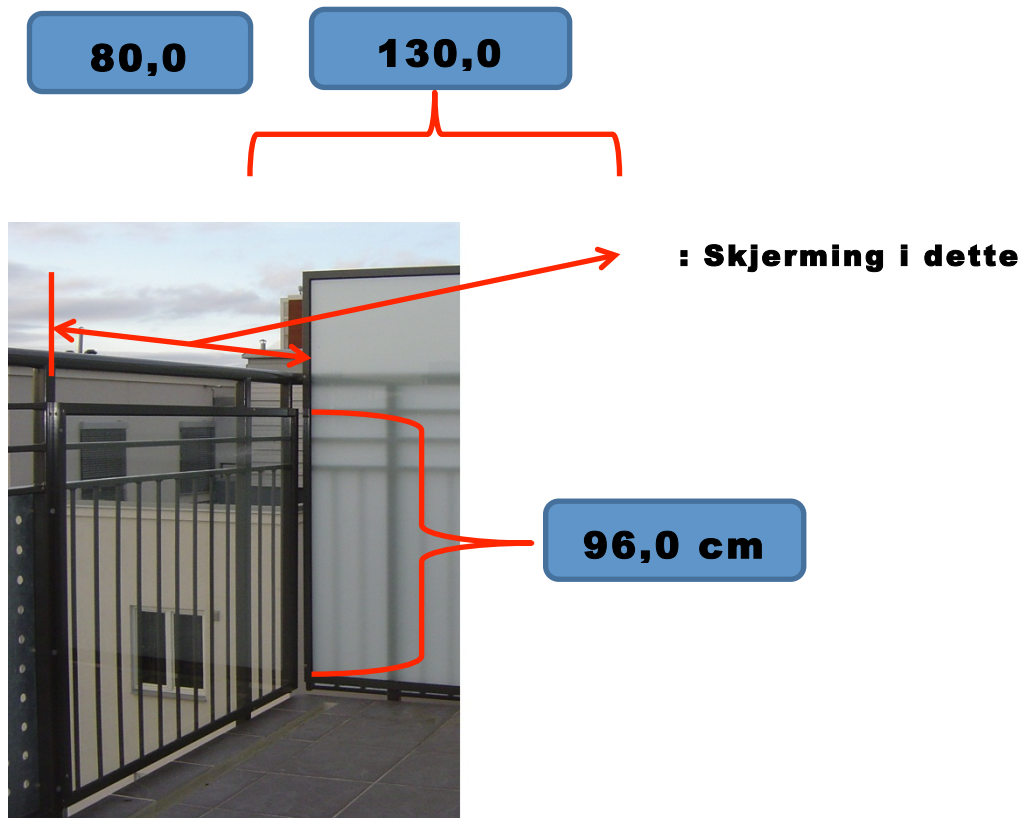

Balkonger i 7 etg hus 1, 3 og 7

Vindskjerming Mot Øst:

Vindskjerming Mot Vest:

I FRONT: Vindskjerming Mot Sør, Venstre side:

I FRONT: Vindskjerming Mot Sør, Høyre side:

Kommentarer;

- Det skal benyttes farget glass i sideveggene i henhold til beskrivelsen fra styret i sameiet.
- Det skal benyttes klart glass i front hvor glasset ikke er høyere enn rekkverk
- Glassomrammingen lakkeres i samme farge som rekkverket.
- Inndelingen i hvert enkelt 'delglass' er tilpasses rekkverket.
- Glass om omramming er levert av (anbefalt av styret i sameiet);

PS: Det skal IKKE monteres farget glass i front og glasset skal ikke være høyere enn rekkverket